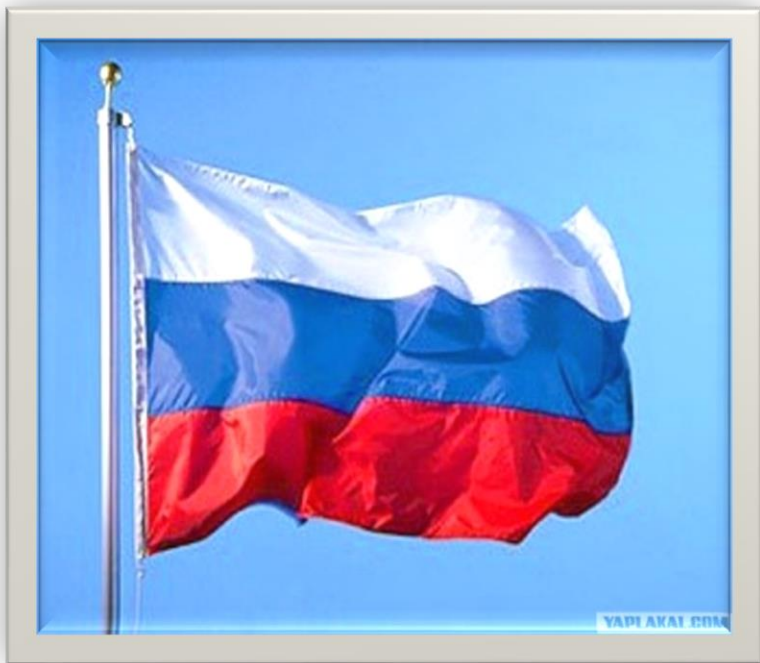

Музыка А. Александрова
Слова С. Михалкова

Флаг — это прикрепленное к древку полотнище определенного размера и цвета.

Российский флаг — символ доблести и чести российского народа. Российский флаг развивается на государственных зданиях, вывешивается на домах в дни государственных праздников.

Государственный флаг России можно увидеть на военных парадах, на кораблях, на борту российских самолетов.

Во все времена отношение граждан к своему флагу было очень уважительным. Воины, давая клятву верности Родине, целовали кончик флага, рискуя своей жизнью, выносили флаг с поля боя, чтобы он не доставался врагу.

Современный флаг утвердил великий русский царь Петр I. Полотнище его состоит из трех полос белого, синего, красного цветов. Полосы расположены горизонтально. Цвета флага выбраны неслучайно.

Значение цвета на флаге